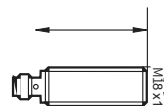

## 尺寸图

防爆证编号:CNEEx21.1477X

	输出	型号
 齐平	DC二线.NO	3GDN-M18G12-DO5-EX
	DC二线.NC	3GDN-M18G12-DC5-EX
 非齐平	DC二线.NO	3GDN-M18G12-DO8-EX
	DC二线.NC	3GDN-M18G12-DC8-EX

## 技术参数

ABS	
:5mm, :8mm 10%±	
/ ( )	
:M12*52, :M12*62	
18× 18× 1t	
DC	
NO/NC ( )	
M12	
24 VDC	
10-30 VDC	
齐平:600 Hz 非齐平:400 Hz	
-25 °C - +75 °C	
200 nA	
<15% (Sr)	
IEC IP67、	
LED ( )	
10~55Hz 1.5mm X、Y、Z 2h	
3%	
6V	
10mA	
Ex mb IIC T6 Gb/Ex mbD 21 T80	
GB3836.1-2010 1 , GB3836.9-2014 9	
GB12476.1-2013 1 , GB12476.6-2010 6	