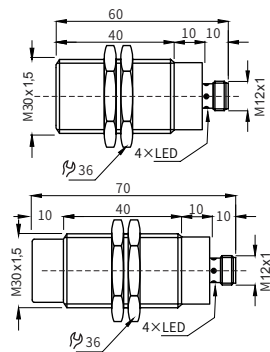

尺寸图

	输出	型号
 齐平	AC二线.NO	FN10-M30G12-DOD1
	AC二线.NC	FN10-M30G12-DCD1
 非齐平	AC二线.NO	MN15-M30G12-DOD1
	AC二线.NC	MN15-M30G12-DCD1

接线图

1/BN :	3/BU :
2/WH :	4/BK :