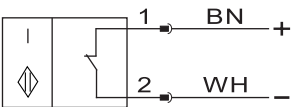

FA5-M18G12-Y1-45

-
-
- 超短
- NAMUR.NC(NAMUR)
- M12
- Ex ia IIC T4 Ga

BN : WH :