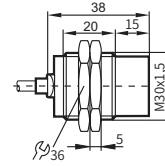

尺寸图

型号

MA15-M30D-Y

产品特点

- 用于易燃易爆场合,如:化工、制药、石油、军工等
- 圆柱形,安装方便
- 输出NAMUR.CN(需要接入NAMUR模块和安全栅)
- 标准2米PVC出线(长度可根据客户要求定做)
- Ex ia IIC T4 Ga 认证

接线图

BN :	BU :
------	------

技术参数

	ABS
	M30* 38mm
	12*12*1t
	NAMUR
	4.8mm 2 PVC
	8.4 VDC
	7.5-9.5 VDC
	-25 °C - +70 °C
	2.2mA
	1nA
	3...20%
	IEC IP67
	10 55Hz 1.5mm X Y Z 2h
	500Hz
	15mm
CE	: I T061358DC170413
	Ex ia IIC T4 Ga CNEEx20.4804
	Ui =11VDC Ii =145mA Pi =0.4W Ci =0.03uF Li =0.1mH